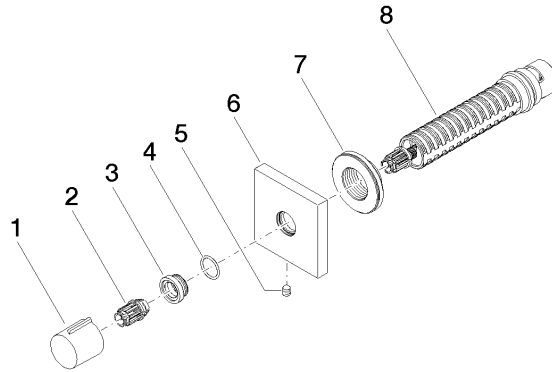

36 608 980

- Rosette 60 x 60 mm
- Oberteil mit ablängbarer Spindel und Hülse

	Chrom	36 608 980-00
	Platin gebürstet	36 608 980-06
	Platin	36 608 980-08
	Dark Chrome	36 608 980-19
	Messing gebürstet (23kt Gold)	36 608 980-28
	Schwarz matt	36 608 980-33
	Chrom gebürstet	36 608 980-93
	Dark Platinum gebürstet	36 608 980-99

Benötigtes Zubehör

- | | | |
|---|--------------------------|---------------|
|  | UP-Ventil 3/4" - | 35 608 970 90 |
| | •Max. Einbautiefe 145 mm | |
| | •Min. Einbautiefe 75 mm | |

36 608 980

mm [inches]

Zertifikate

IAPMO_4976 (1). WRAS_2010066.

36 608 980

Ersatzteilstückliste

Nr.	Artikelnummer	Benennung	Verbaumenge	Lieferzeit
1	09 20 98 001-00	Griff	1	10
2	09 12 12 005 90	Rastbuchse	1	2
3	09 12 12 043-00	Aufnahme	1	10
4	09 14 10 017 90	Dichtung	1	2
5	90 31 11 004 00 90	Stift	1	2
6	09 27 98 014-00	Rosette	1	10
7	09 21 02 151 90	Huelse	1	2
8	90 90 03 128 00 90	Oberteil	1	2